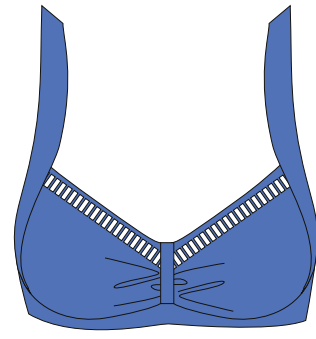

Mix + Match

DA20-100
lavender, orchid

Size:
IT **44 - 50**

CAMILLA
Top

DA20-101
lavender, orchid

Size:
IT **44 - 52**

FEDORA
Top

DA20-102
lavender, orchid