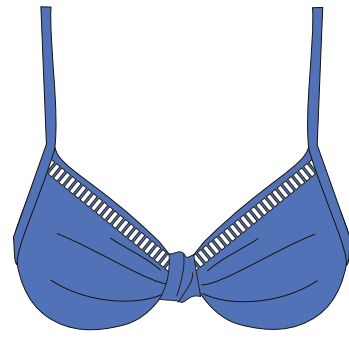

Mix + Match

DA20-100
lavender, orchid

Size:
IT **44 - 50**

CAMILLA
Top

DA20-101
lavender, orchid

Size:
IT **44 - 52**

FEDORA
Top

DA20-102
lavender, orchid